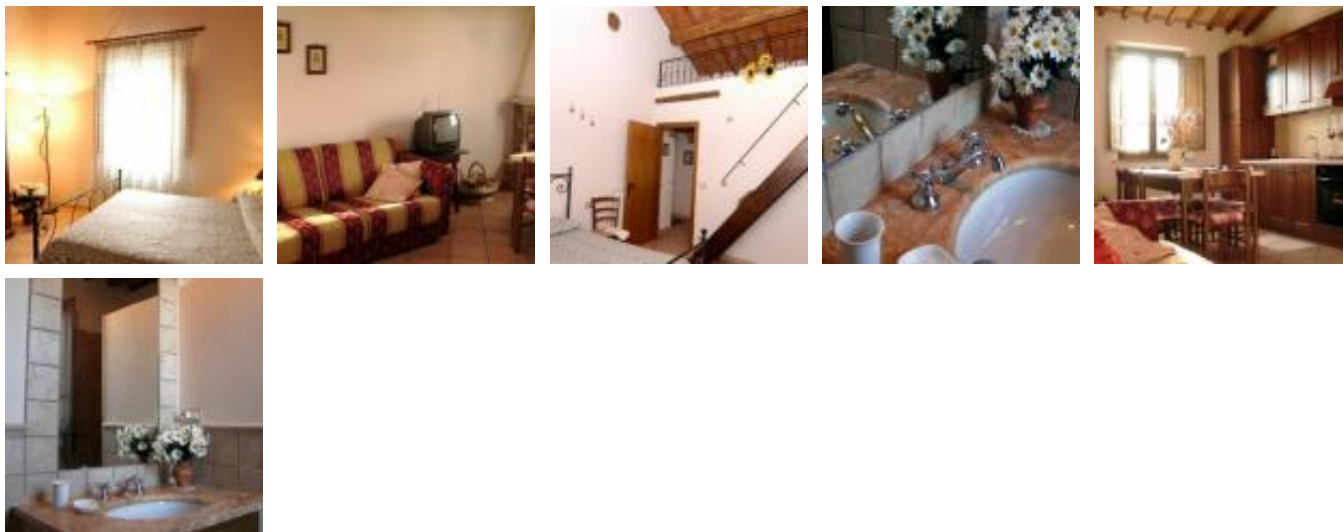

# Vacanza in Agriturismo, Toscana

Sinalunga - Siena, Toscana

**4+2 ELISA 80 m2** Appartamento al piano primo composto da soggiorno-pranzo con angolo cottura, camino e divano letto matrimoniale, due camere matrimoniali, bagno con doccia. **IN DOTAZIONE:** Lavastoviglie, frigorifero con congelatore, forno elettrico, seggiolone per bambini, ferro da stiro, tv.

**2+2 MARISA 50 m2** Appartamento al piano primo composto da soggiorno-pranzo con angolo cottura e divano letto matrimoniale, camera matrimoniale, bagno con doccia. **IN DOTAZIONE:** frigorifero con congelatore, forno elettrico, seggiolone per bambini, ferro da stiro, tv.