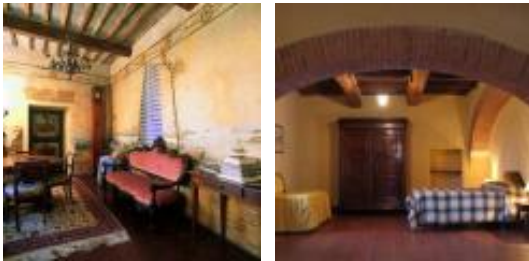

SAN PAOLO (2+1 pers.) - 55 m2.

Situé au rez-de-jardin, il se compose d'une entrée, d'une chambre suspendue, d'une terrasse avec coin cuisine et une cheminée, une partie nuit avec un lit matrimonial et un lit single, une salle de douche.